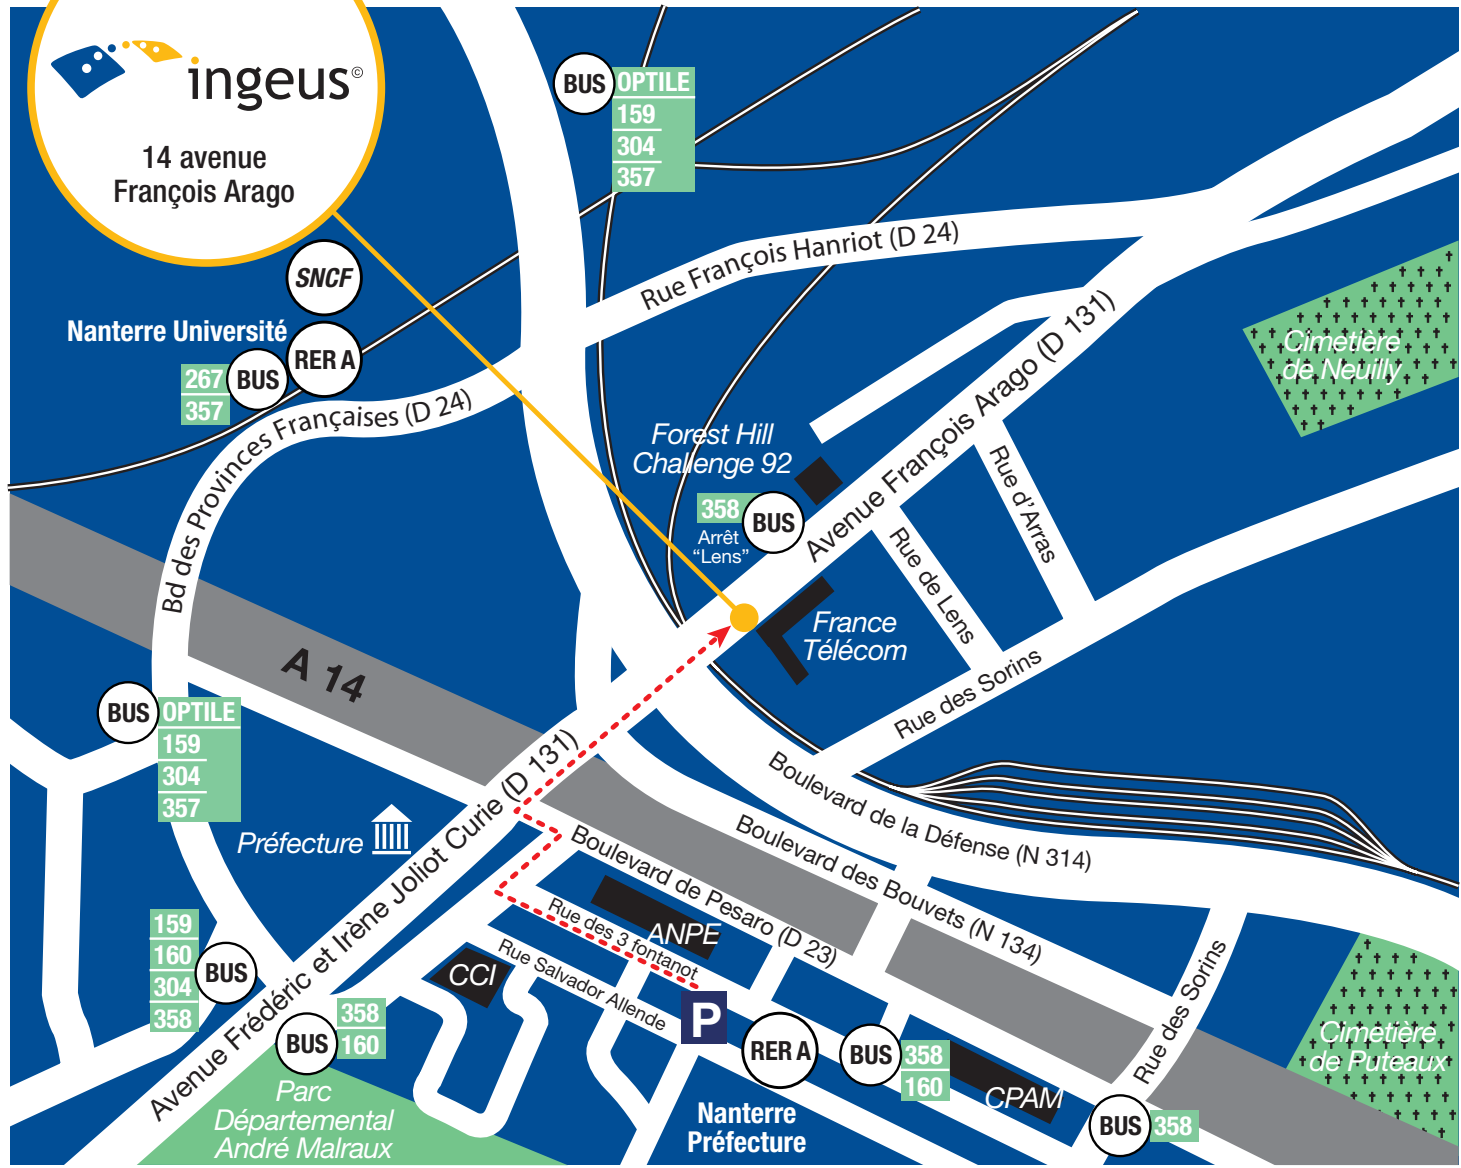

Carrières s/Seine

La Garenne Colombe

N 186

200 m

Hôtel de ville de Nanterre

La Défense